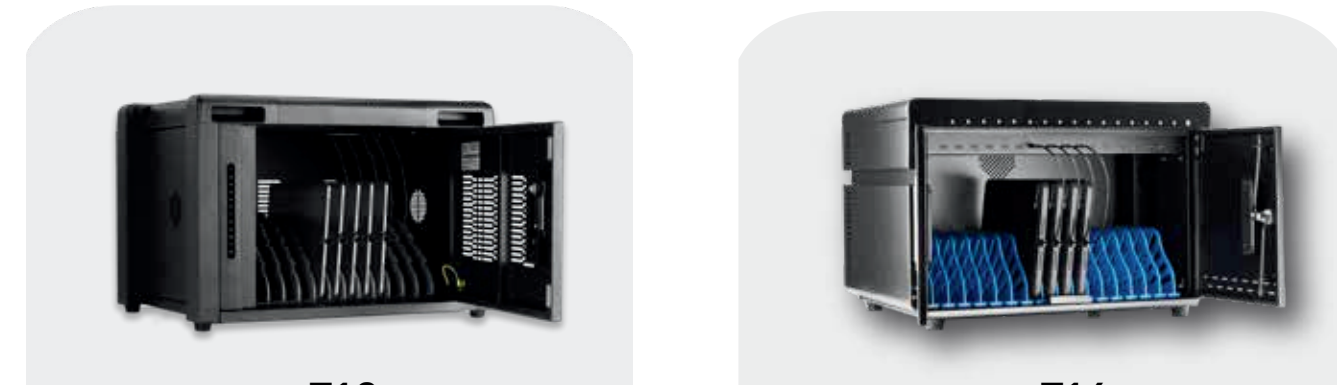

T48

Carga hasta 48 tabletas
Función de carga USB-C (20W) Tabletás hasta 11"

T64

Carga hasta 64 tabletas
Función de carga USB-C (20W) Tabletás hasta 11"

T30-VR

Carga hasta 30 gafas de RV
Función de carga USB-C (12W) Sets de RV comunes

.Seguridad & Protección.Fácil de Transportar.Compatible con Todas las Marcas.

Estaciones de carga

T12

Carga hasta 12 dispositivos
Función de carga USB-C (60W) Portátiles hasta 15.6"

T16

Carga hasta 16 tabletas
Función de carga USB-C (20W) Tabletás hasta 11"