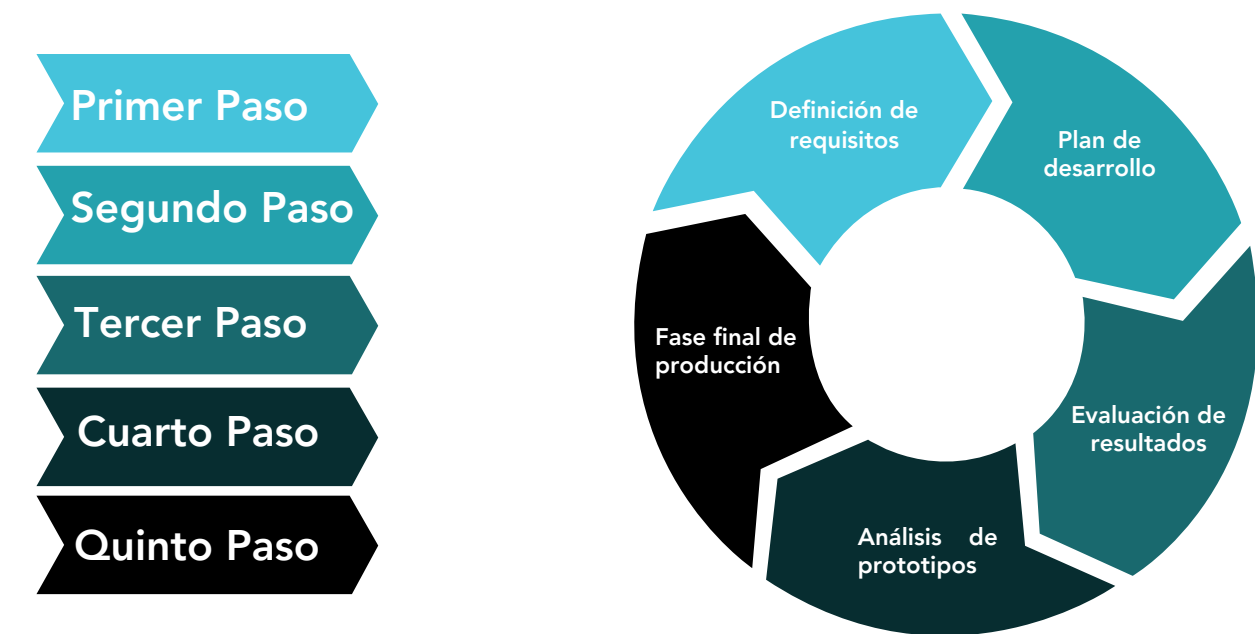

¡No hay problema! Nuestro equipo de diseño profesional estará encantado de asesorarte y crear un dibujo en 3D para ti sin costo alguno. Con Formcase no hay límites. Ofrecemos una amplia gama de tamaños de maletas, desde extremadamente pequeñas hasta extremadamente grandes.